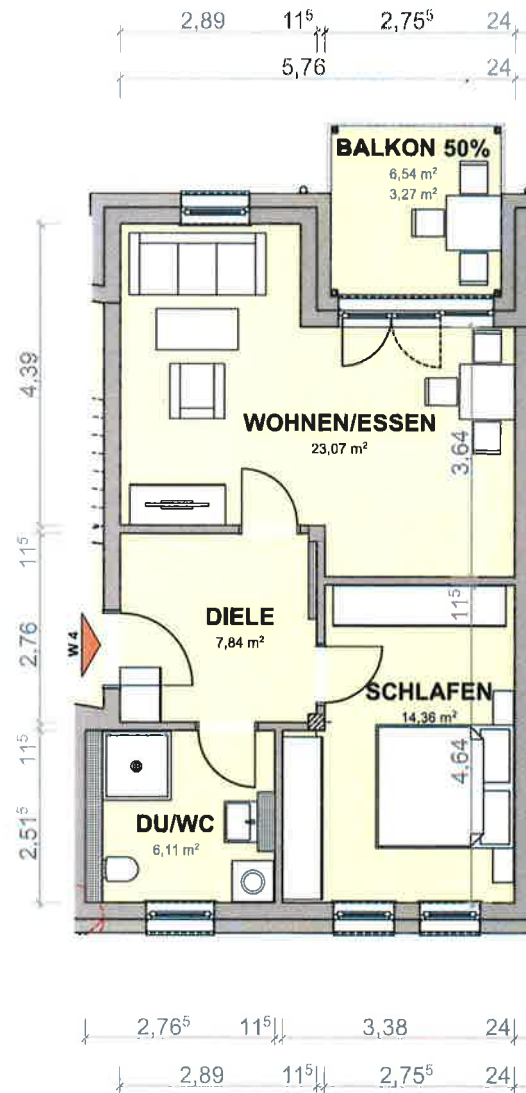

WOHNANLAGE KLOPSTOCKSTRASSE

HAUS A

OBERGESCHOSS

WOHNUNG 4

Diele	7,84 m ²
Wohnen/Essen	23,07 m ²
Balkon	3,27 m ²
Schlafen	14,36 m ²
DU/WC	6,11 m ²
	54,65 m²
abzügl. 3% Putz	1,64 m ²
Gesamt:	<u>53,01 m²</u>

Alle Maße sind Rohbaumaße! Maße sind vor Ort zu prüfen!