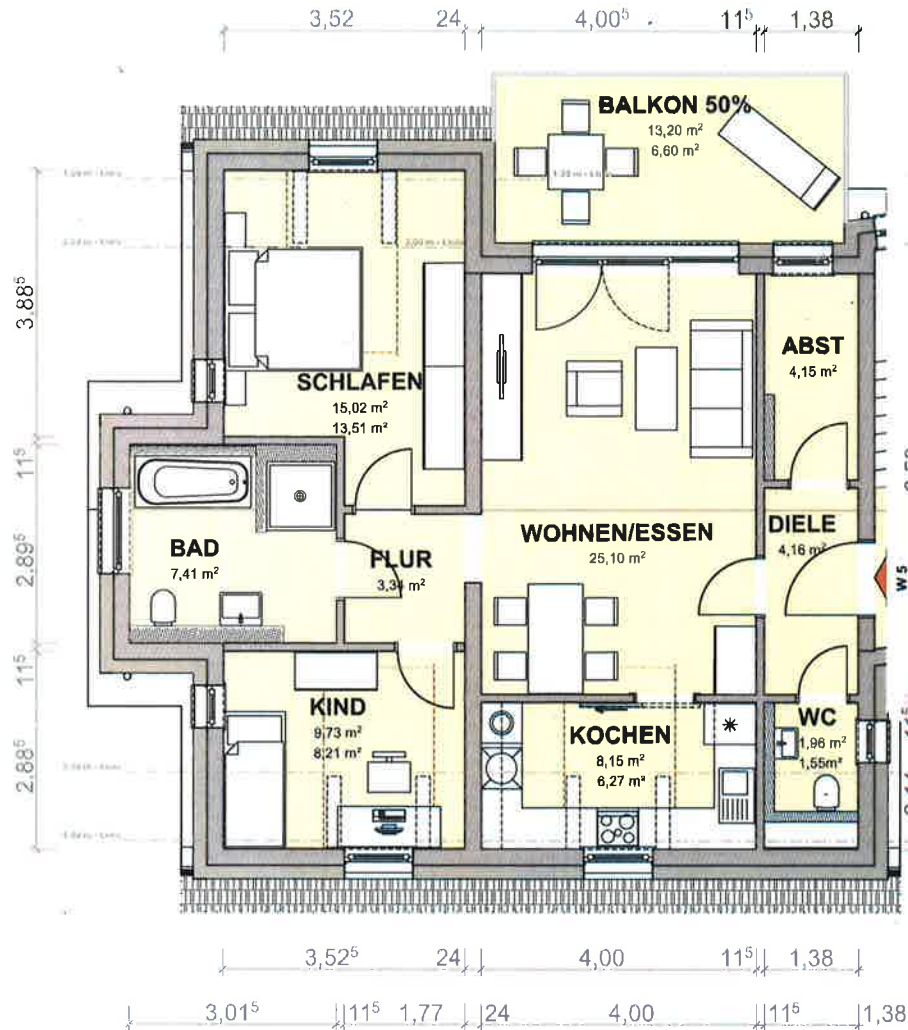

WOHNANLAGE KLOPSTOCKSTRASSE

HAUS A

DACHGESCHOSS WOHNUNG 5

Diele	4,16 m ²
WC	1,55 m ²
Abst	4,15 m ²
Wohnen/Essen	25,10 m ²
Balkon	6,60 m ²
Kochen	6,27 m ²
Kind	8,21 m ²
Bad	7,41 m ²
Flur	3,34 m ²
Schlafen	13,51 m ²
	80,29 m²
abzügl. 3% Putz	2,41 m ²
Gesamt:	<u>77,88 m²</u>

Alle Maße sind Rohbaumaße! Maße sind vor Ort zu prüfen!